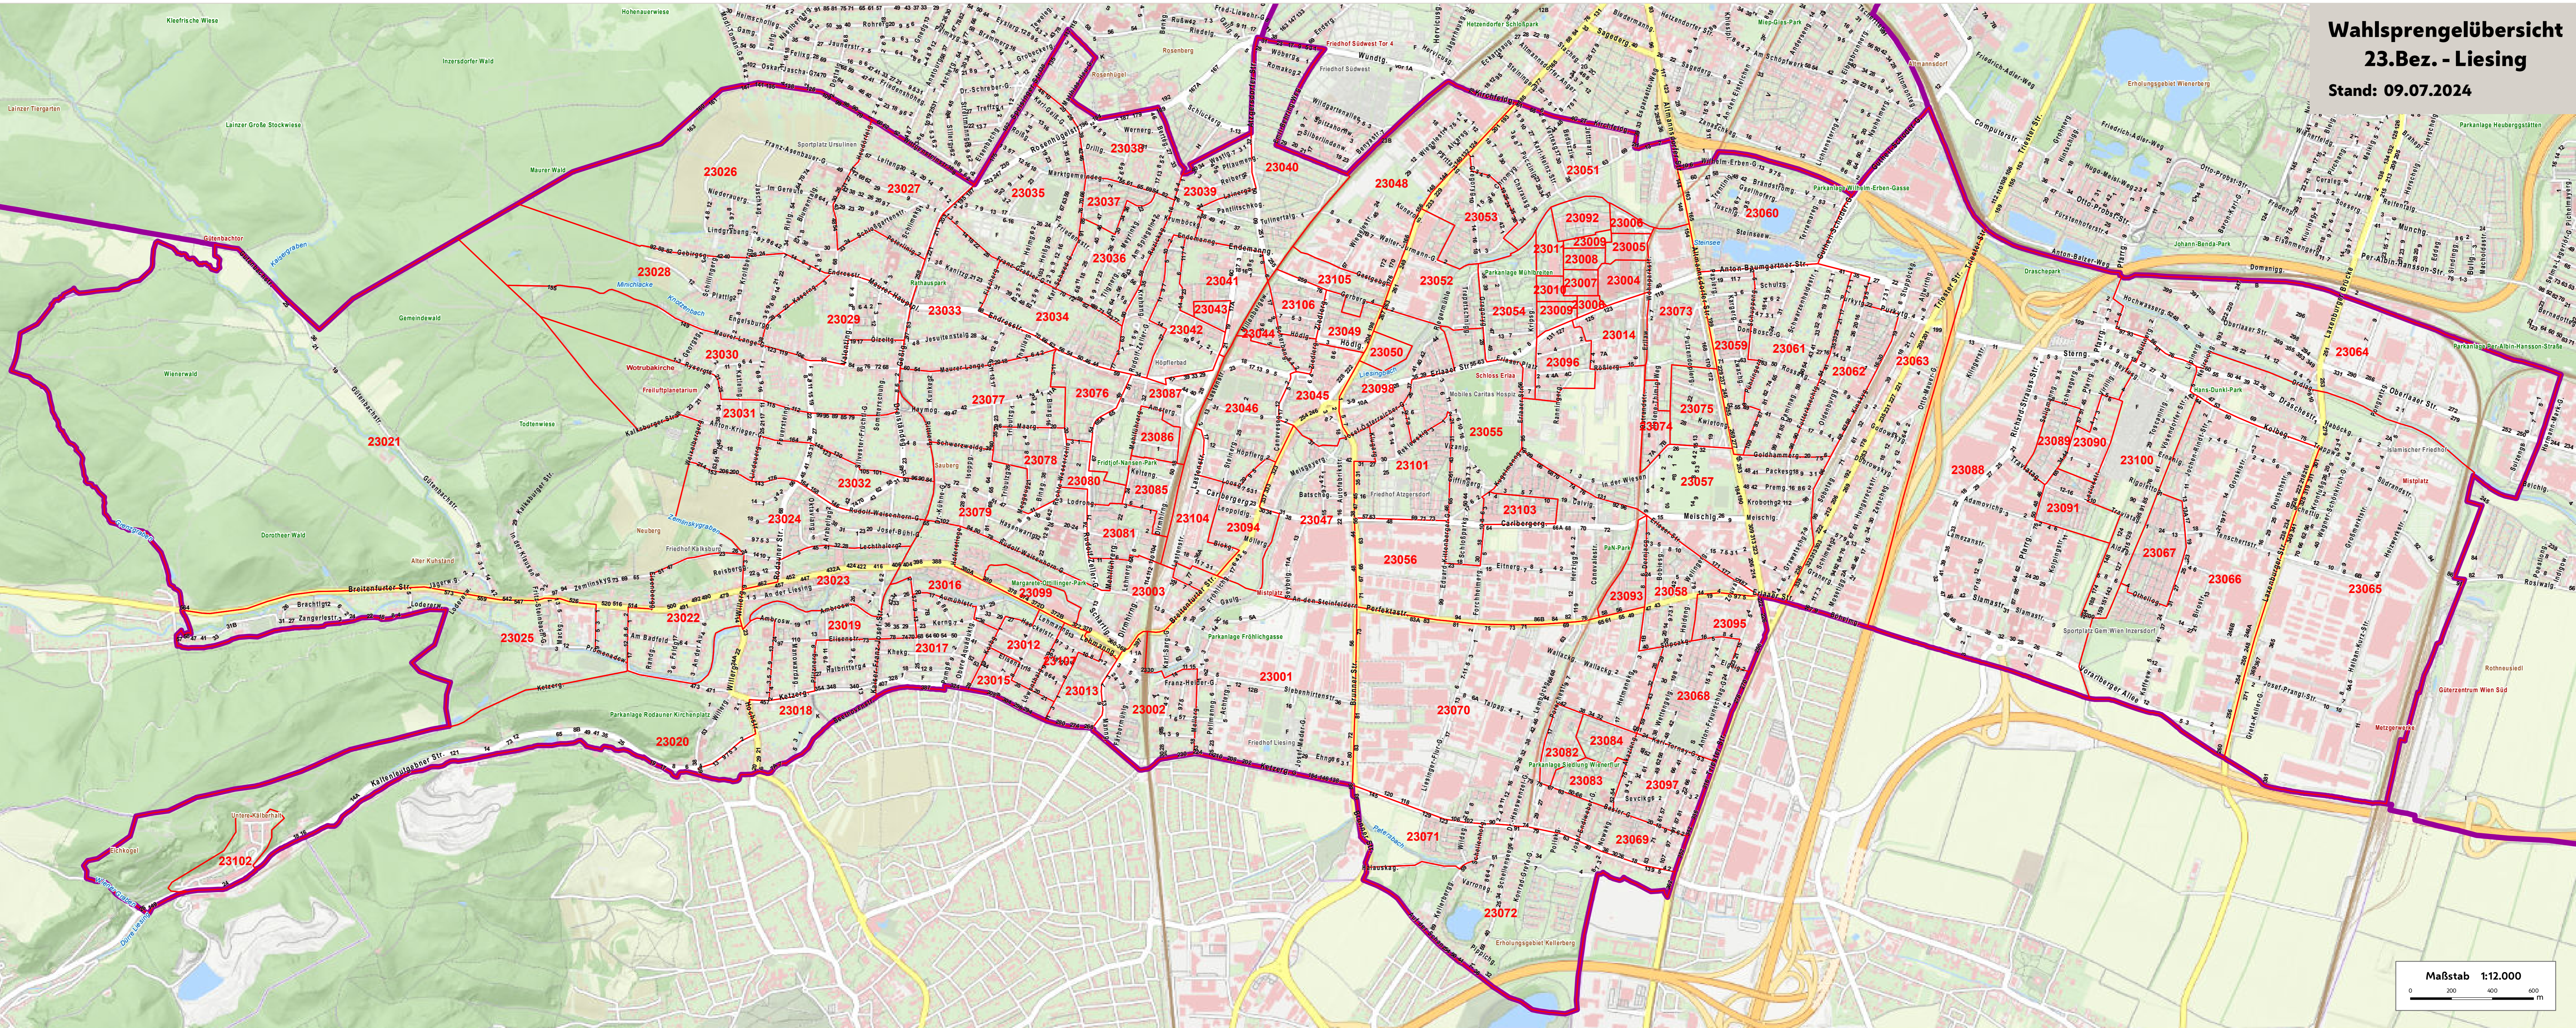

Wahlsprengeleübersicht 23. Bez. - Liesing Stand: 09.07.2024

Maßstab 1:12.000
0 200 400 600 m