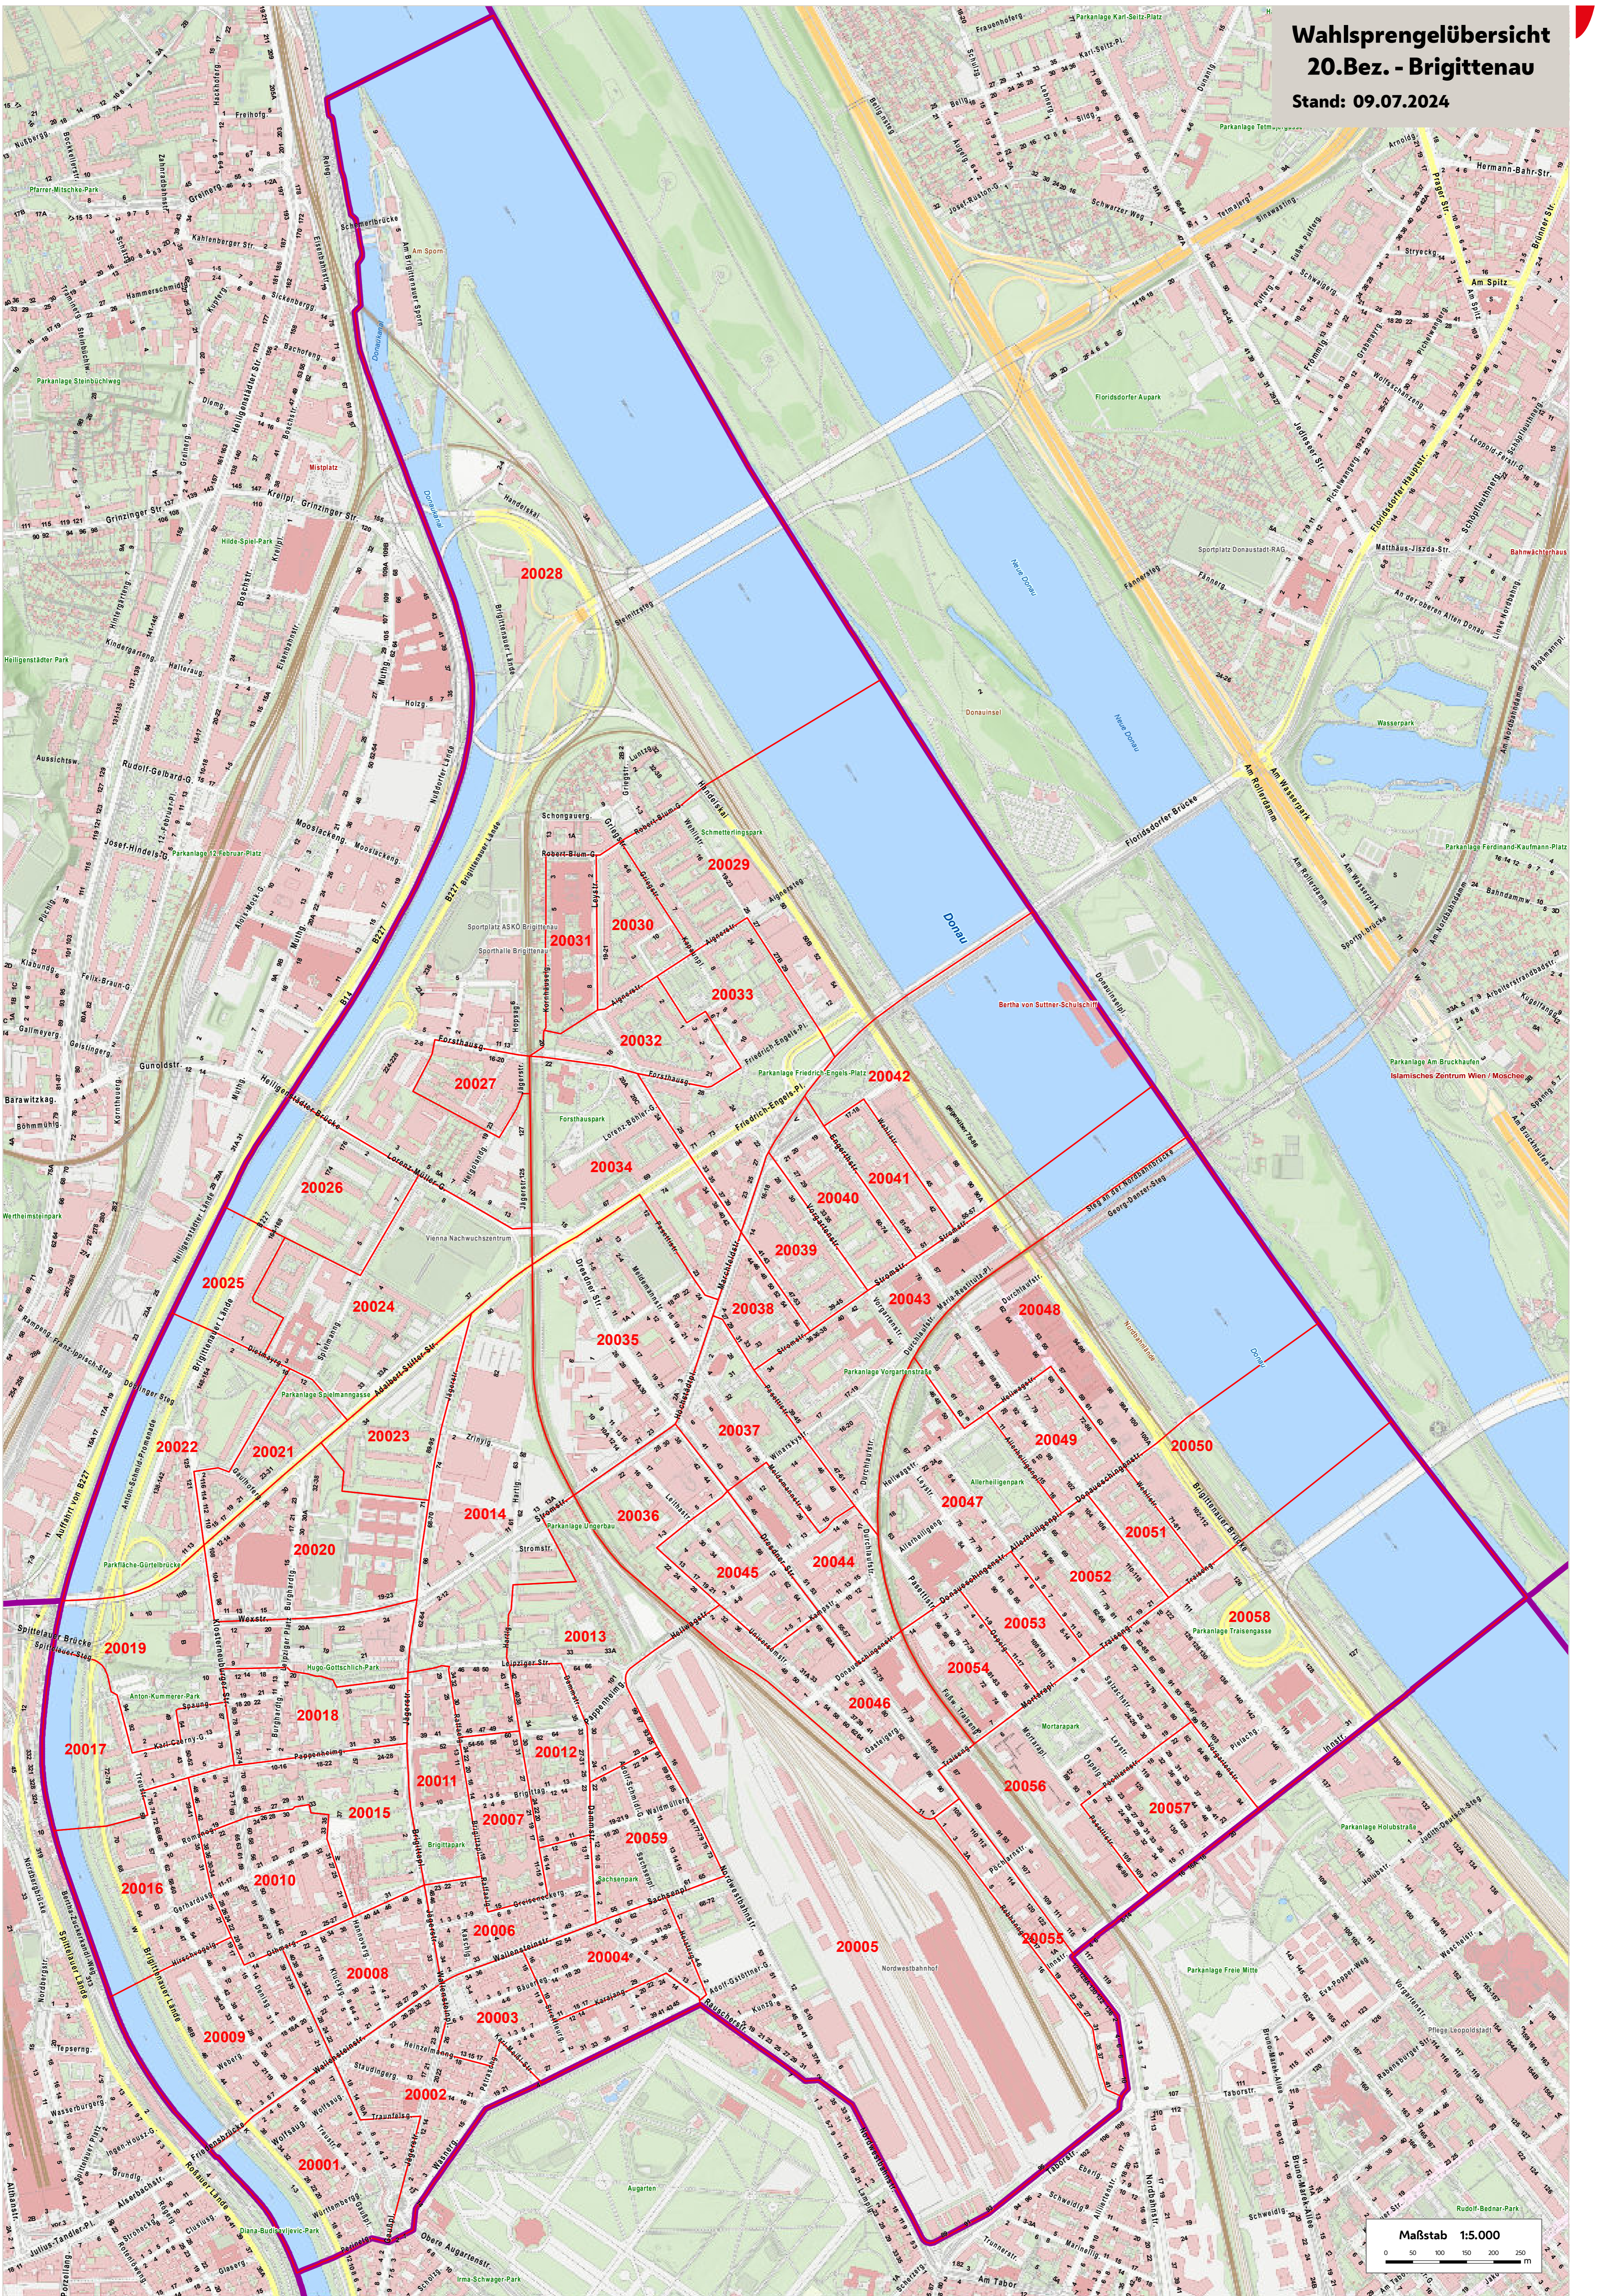

Wahlspengelübersicht 20. Bez. - Brigittenau Stand: 09.07.2024

Maßstab 1:5.000
0 50 100 150 200 250 m