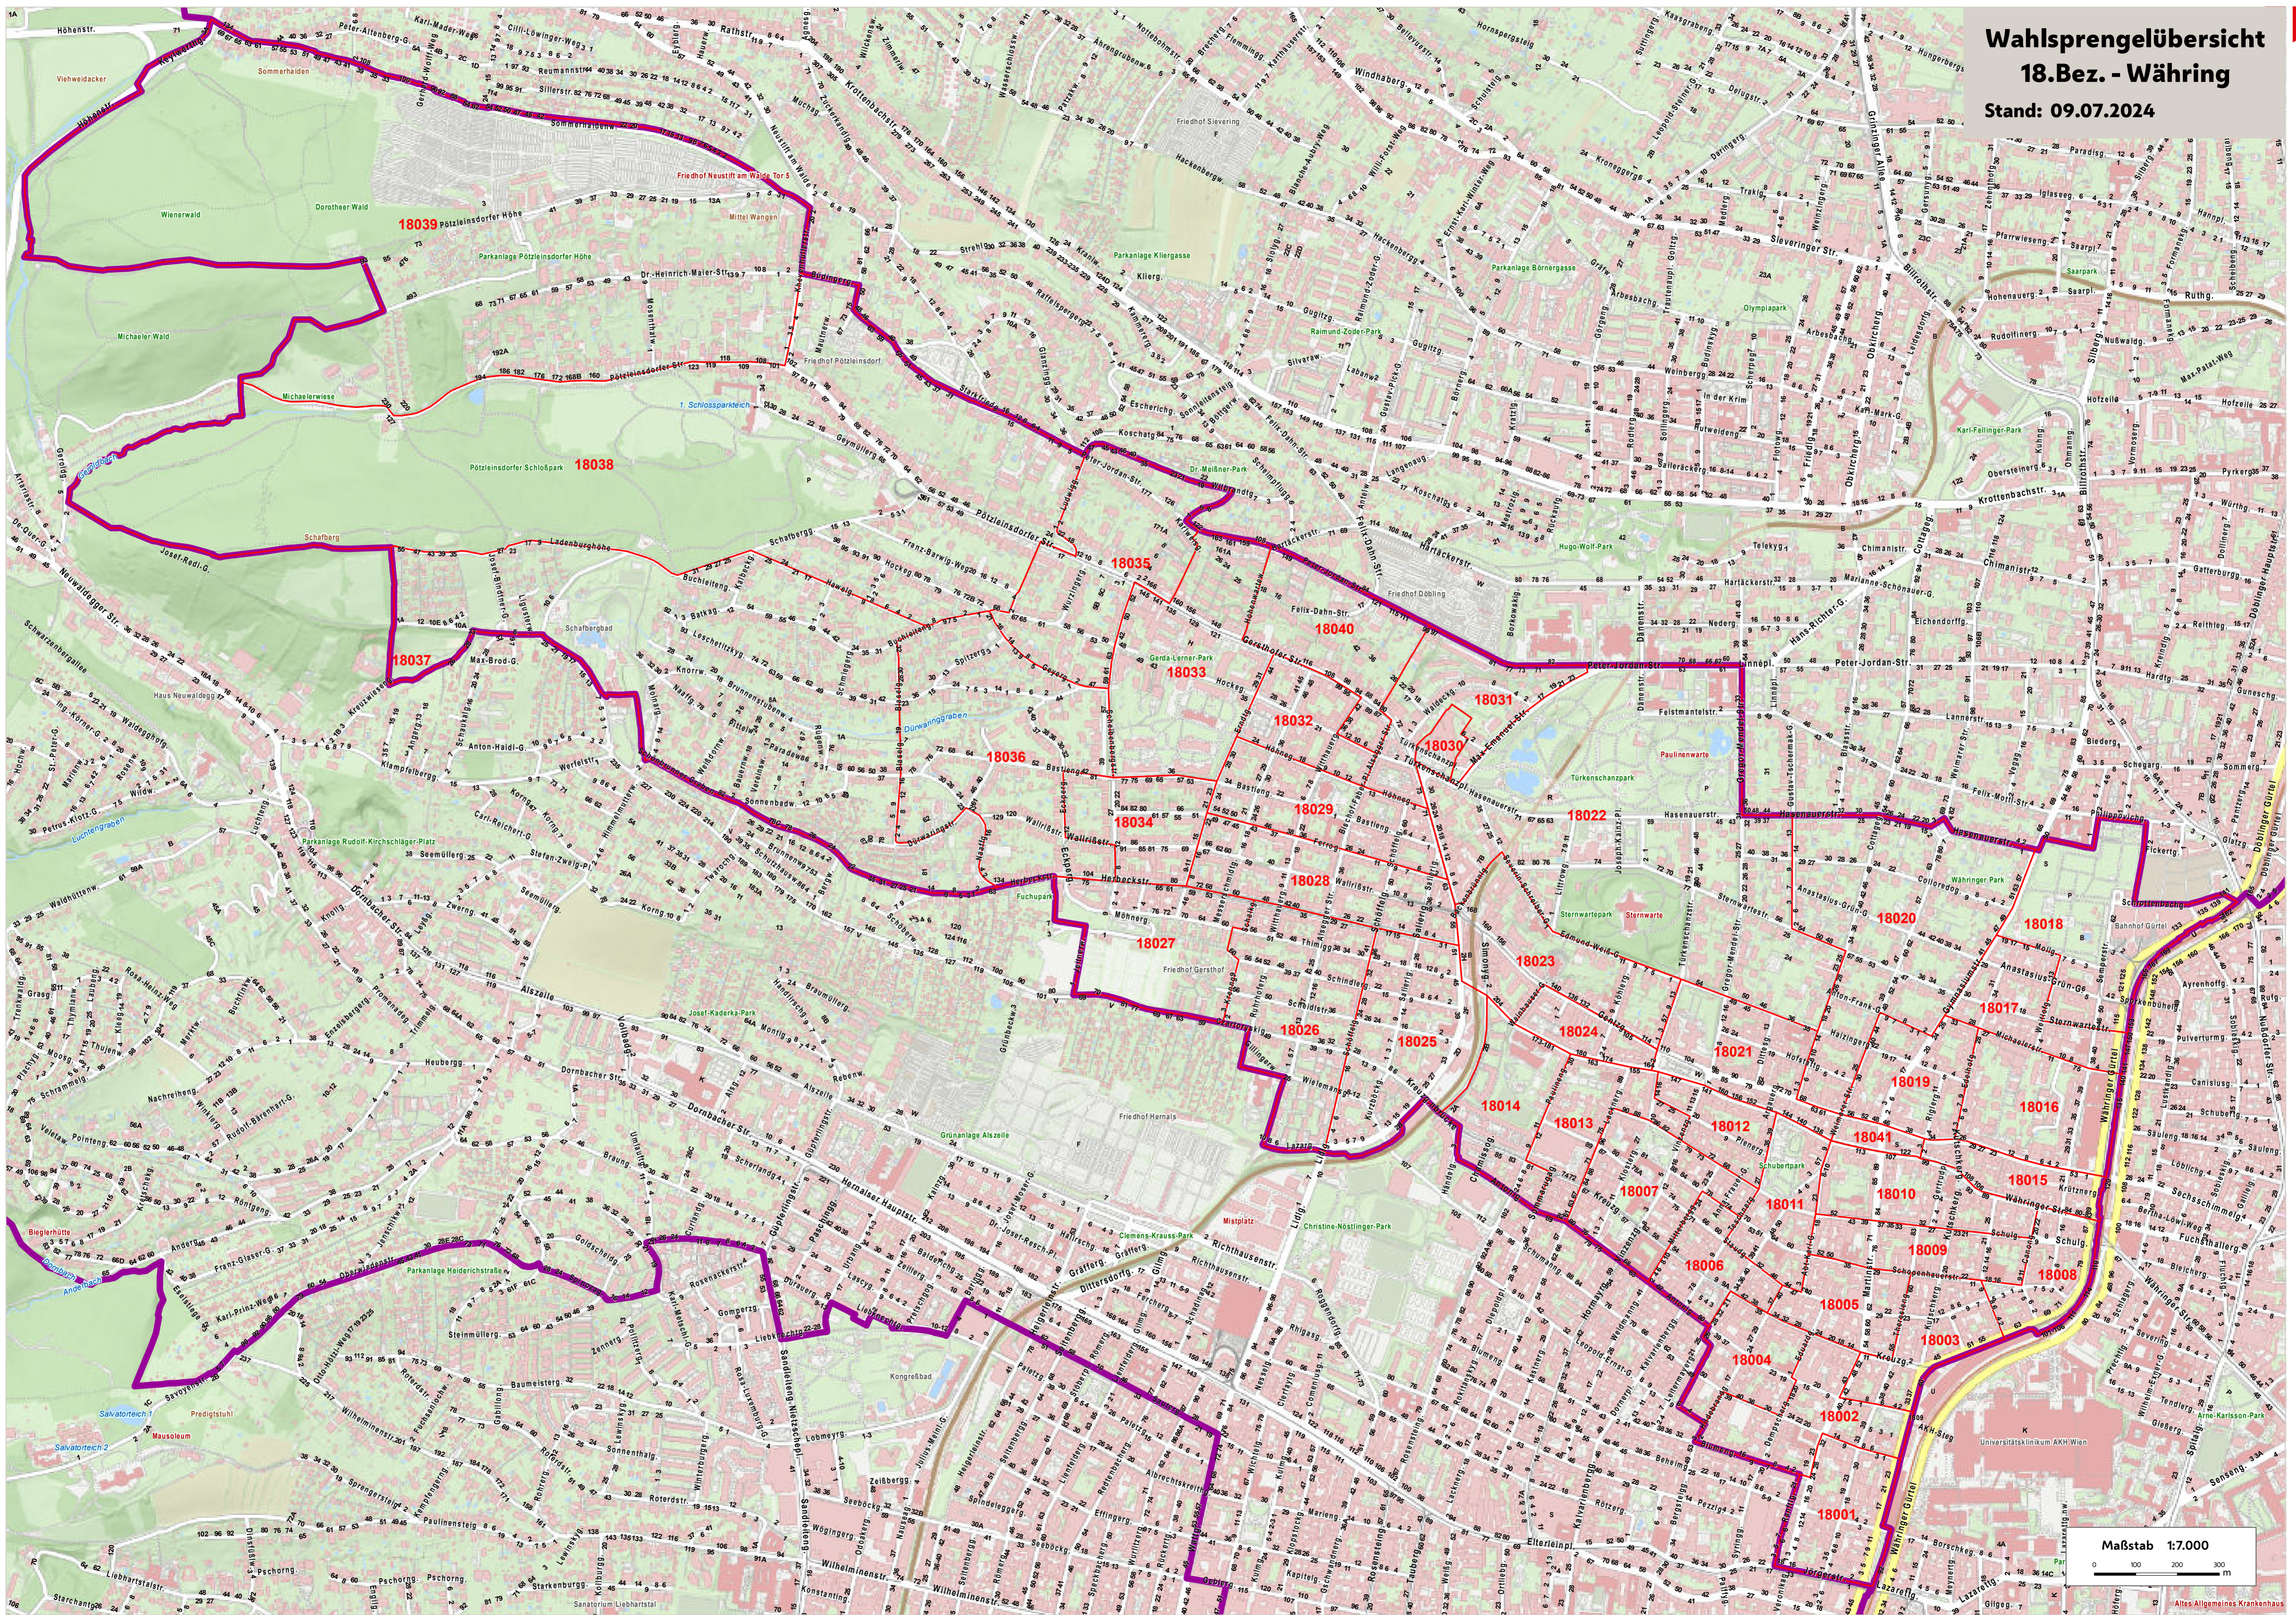

# Wahlsprengeleübersicht 18. Bez. - Währing

Stand: 09.07.2024

Maßstab 1:7000

Wetterverwendung nur mit Quellenangabe.  
Keine Haftung für Vollständigkeit und Richtigkeit;  
Kein Rechtsanspruch ableitbar.  
Quellenangabe: Stadt Wien - ViennaGIS;  
Kartengrundlage: Stadtvermessung