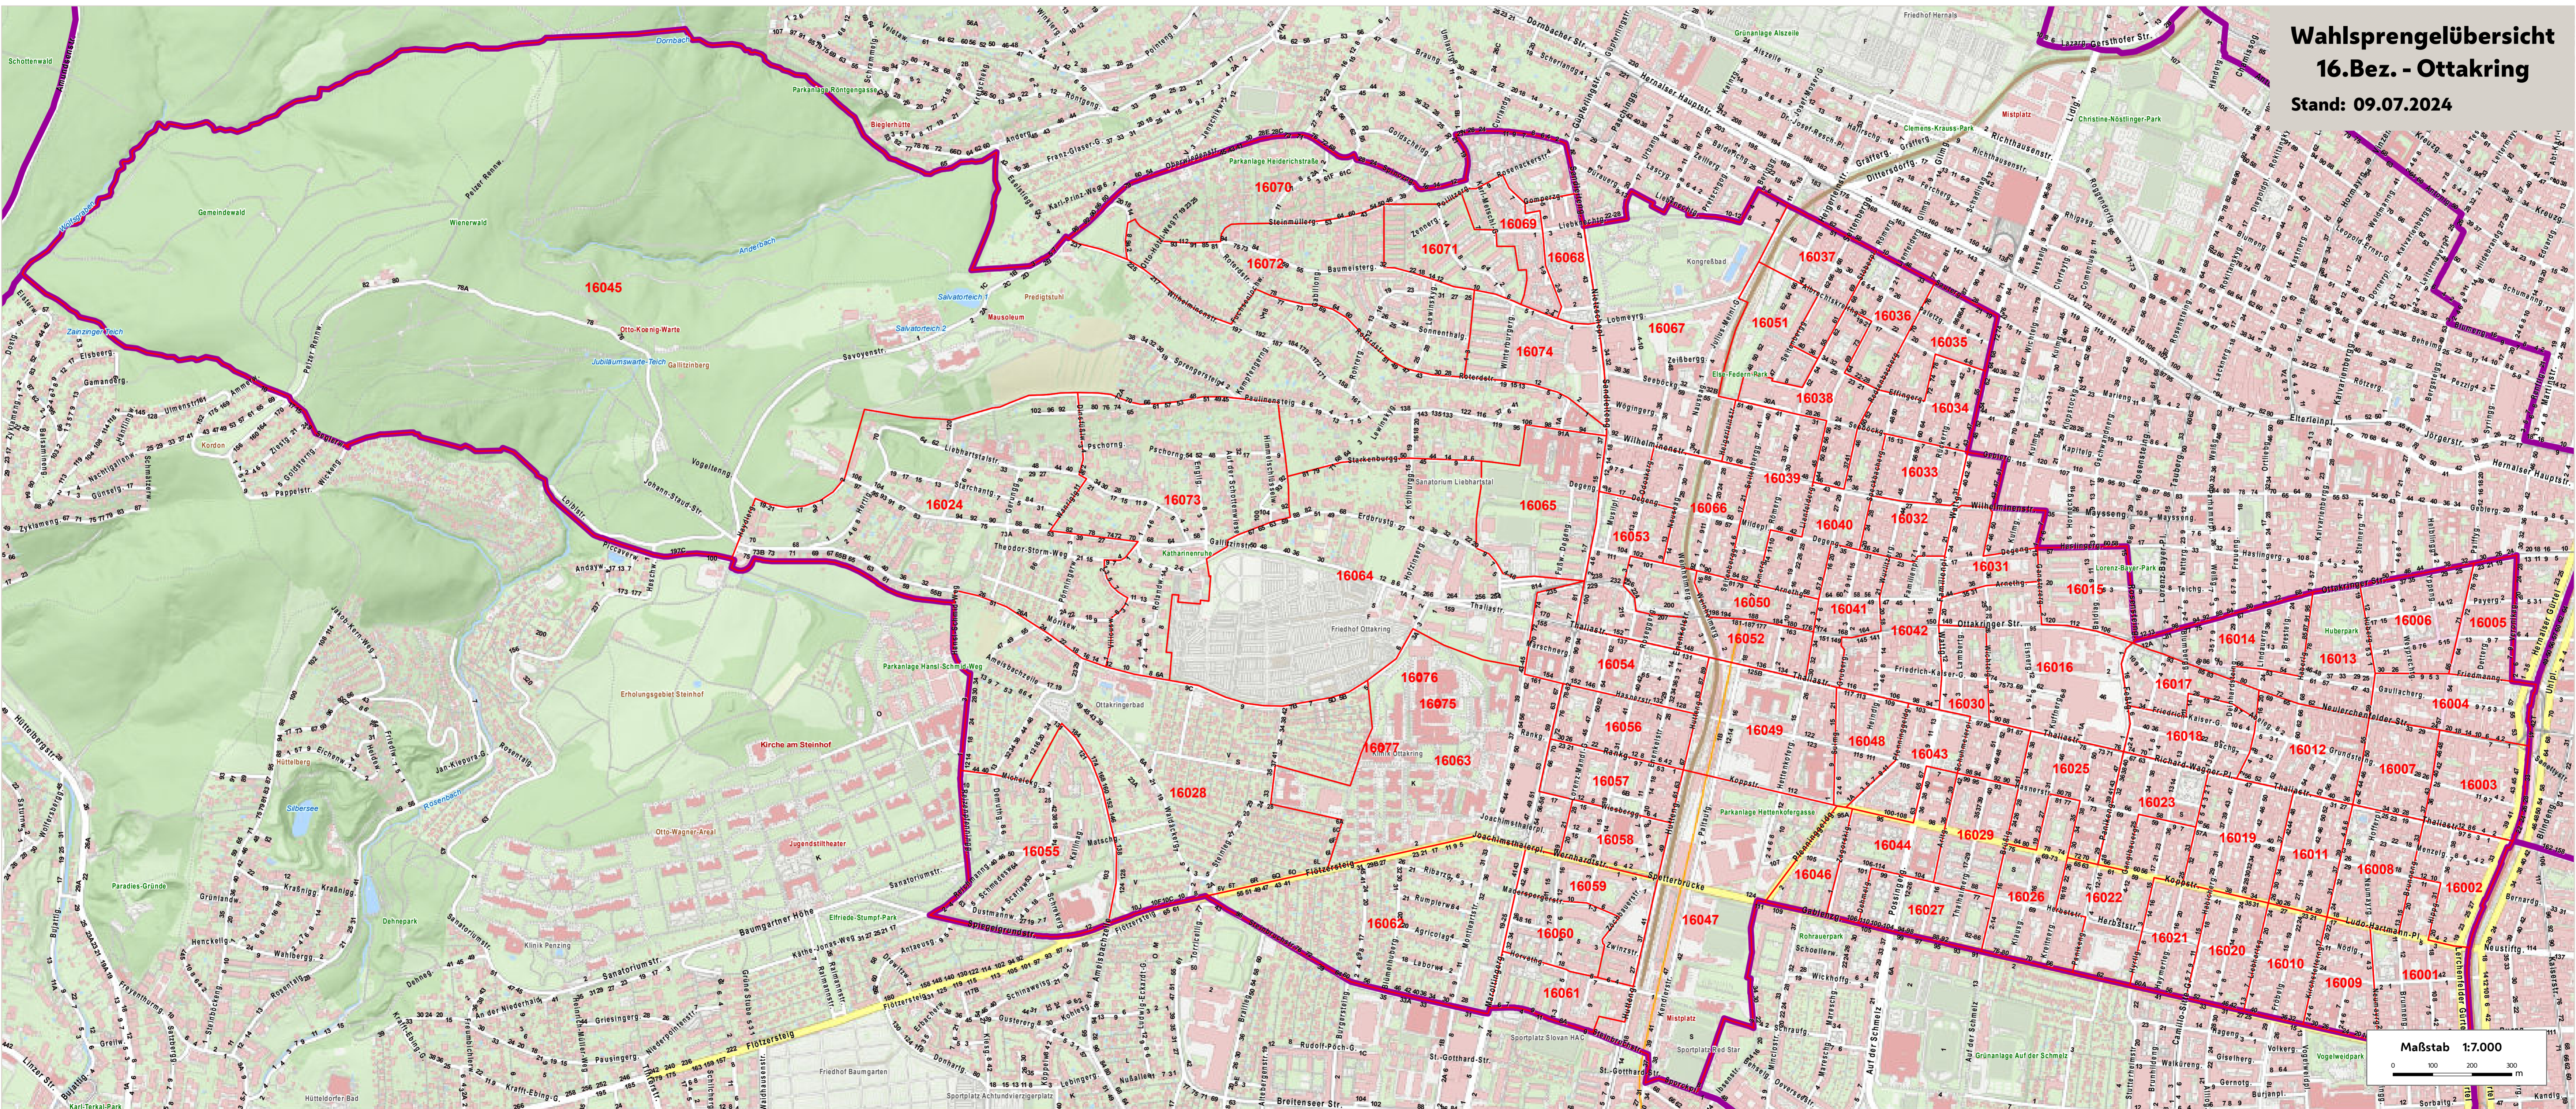

Wahlsprengeleübersicht 16. Bez. - Ottakring Stand: 09.07.2024

Maßstab 1:7.000
0 100 200 300 m

Weiterverwendung nur mit Quellenangabe.
Keine Haftung für Vollständigkeit und Richtigkeit;
Kein Rechtsanspruch ableitbar.
Quellenangabe: Stadt Wien - ViennaGIS;
Kartengrundlage: Stadtvermessung