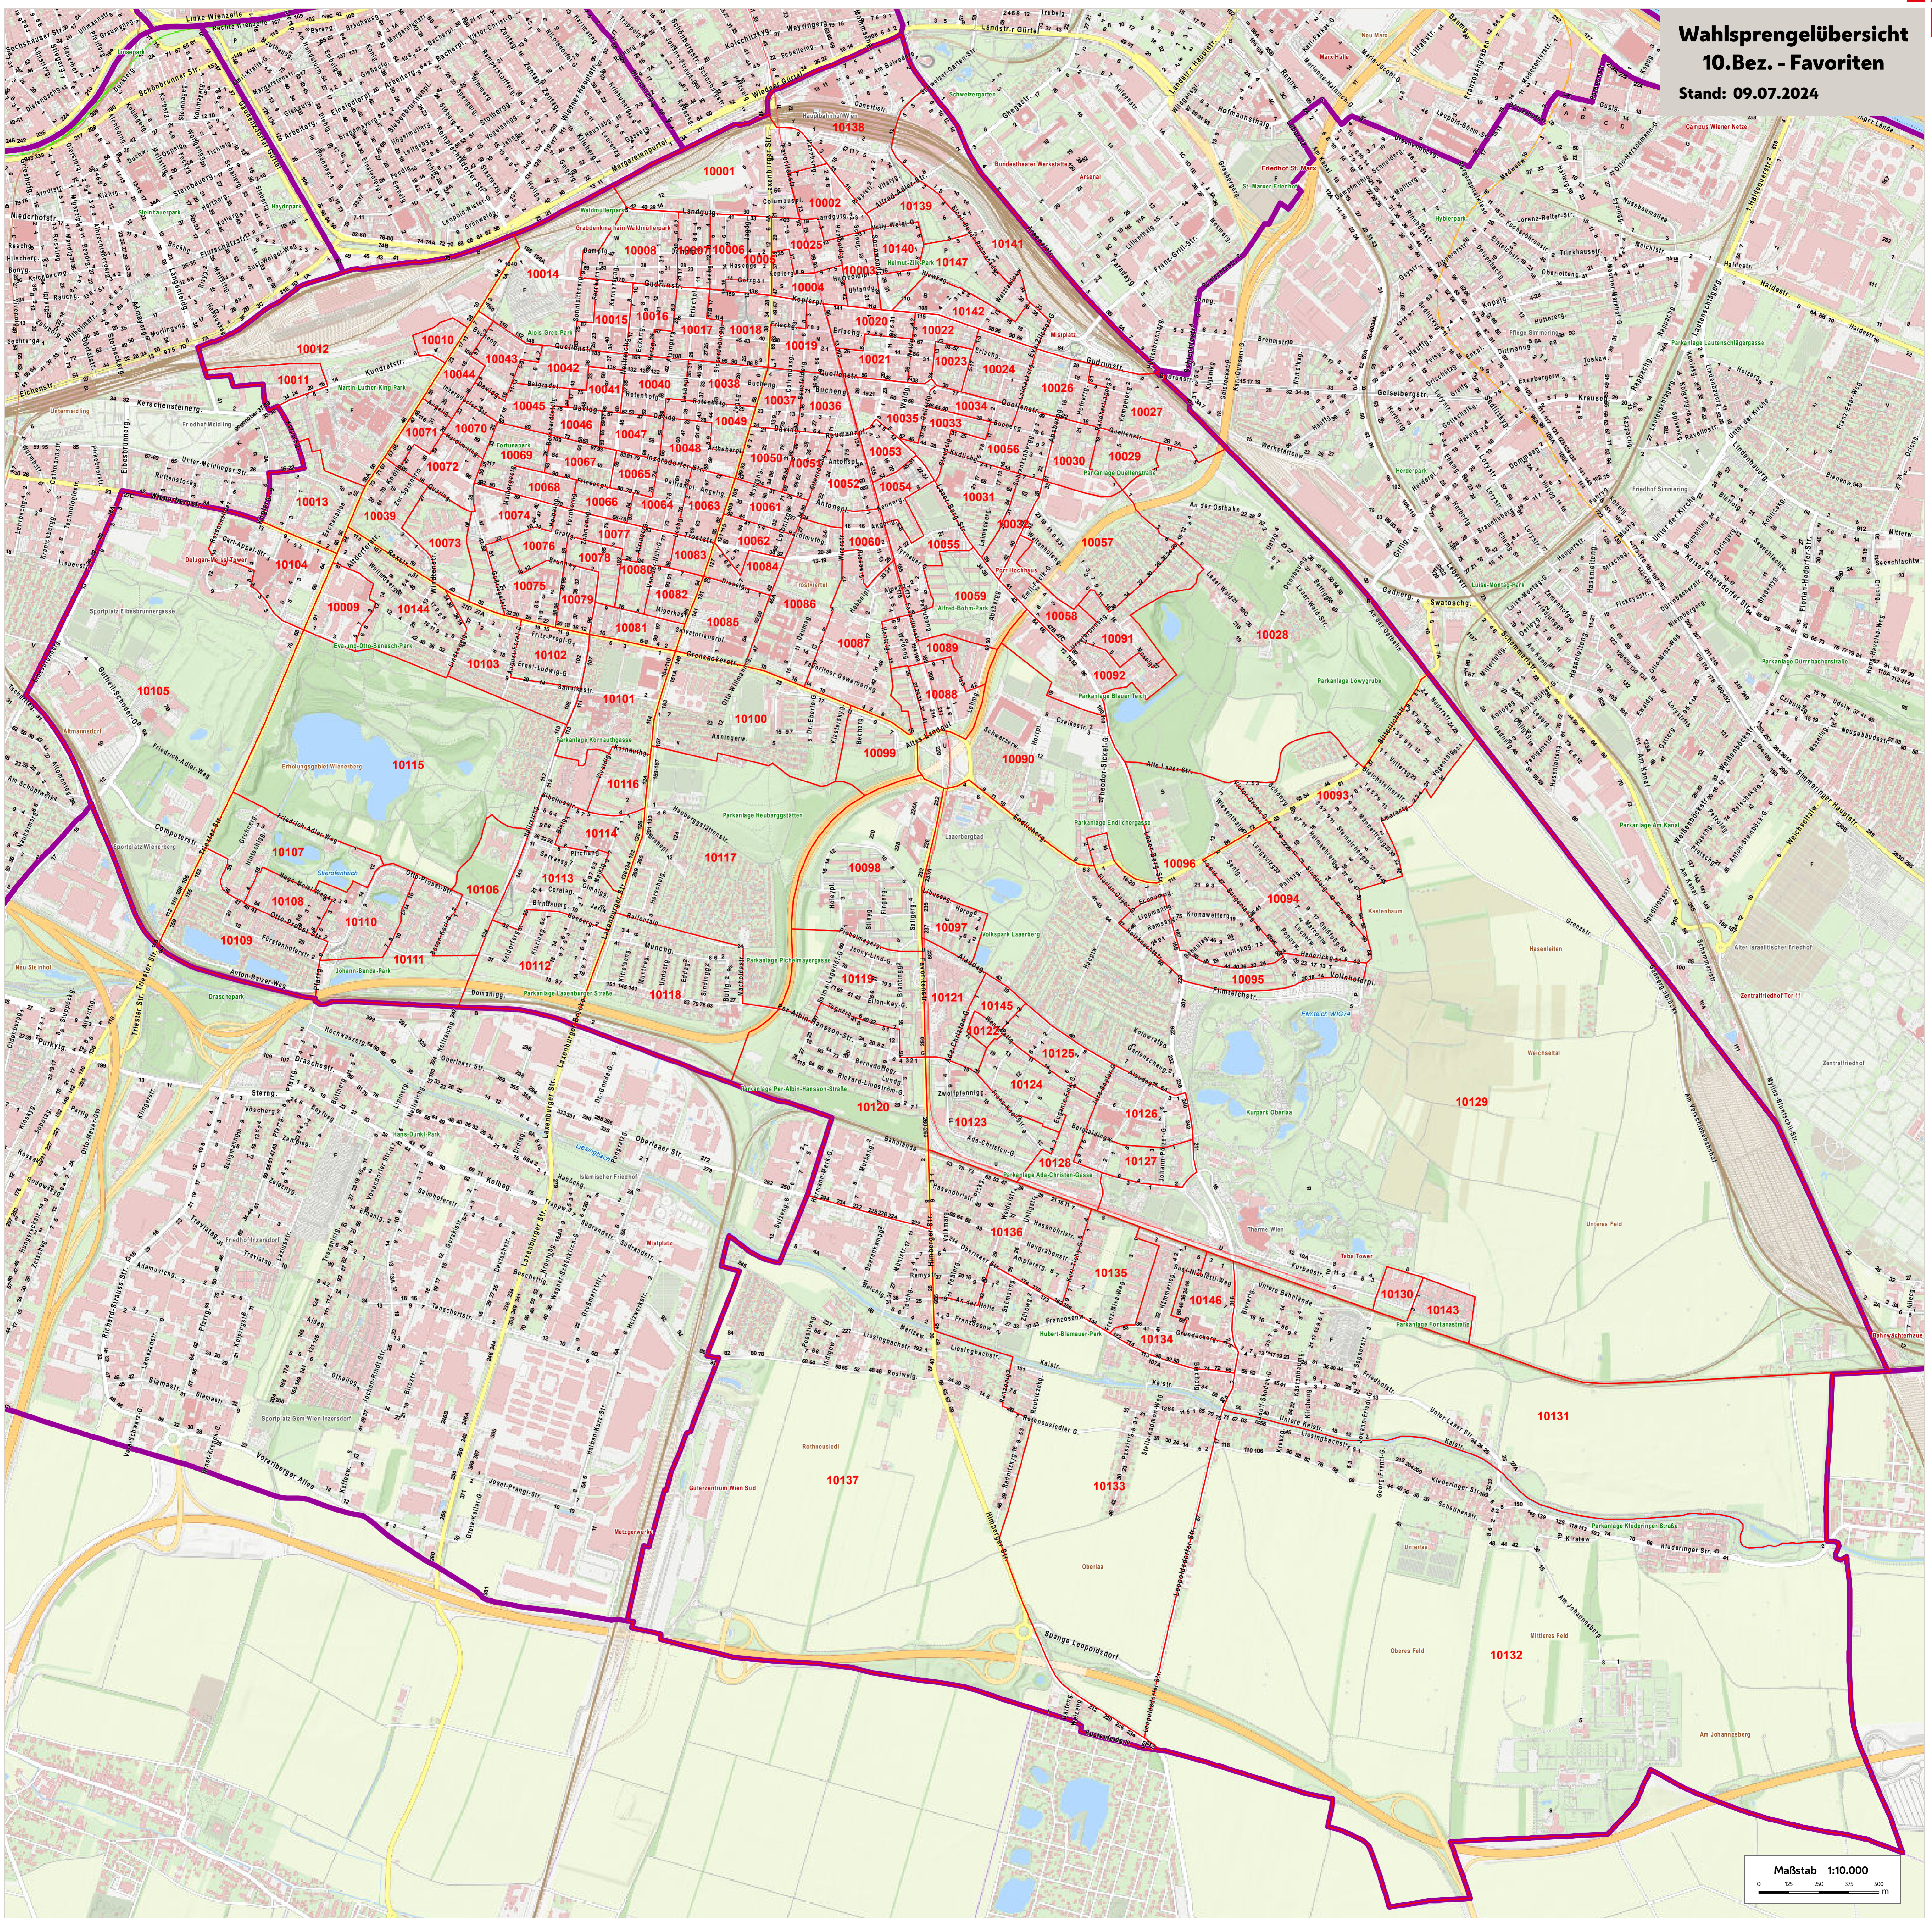

Wahlsprengeleübersicht 10. Bez. - Favoriten

Stand: 09.07.2024

Maßstab 1:10.000
0 125 250 375 500 m