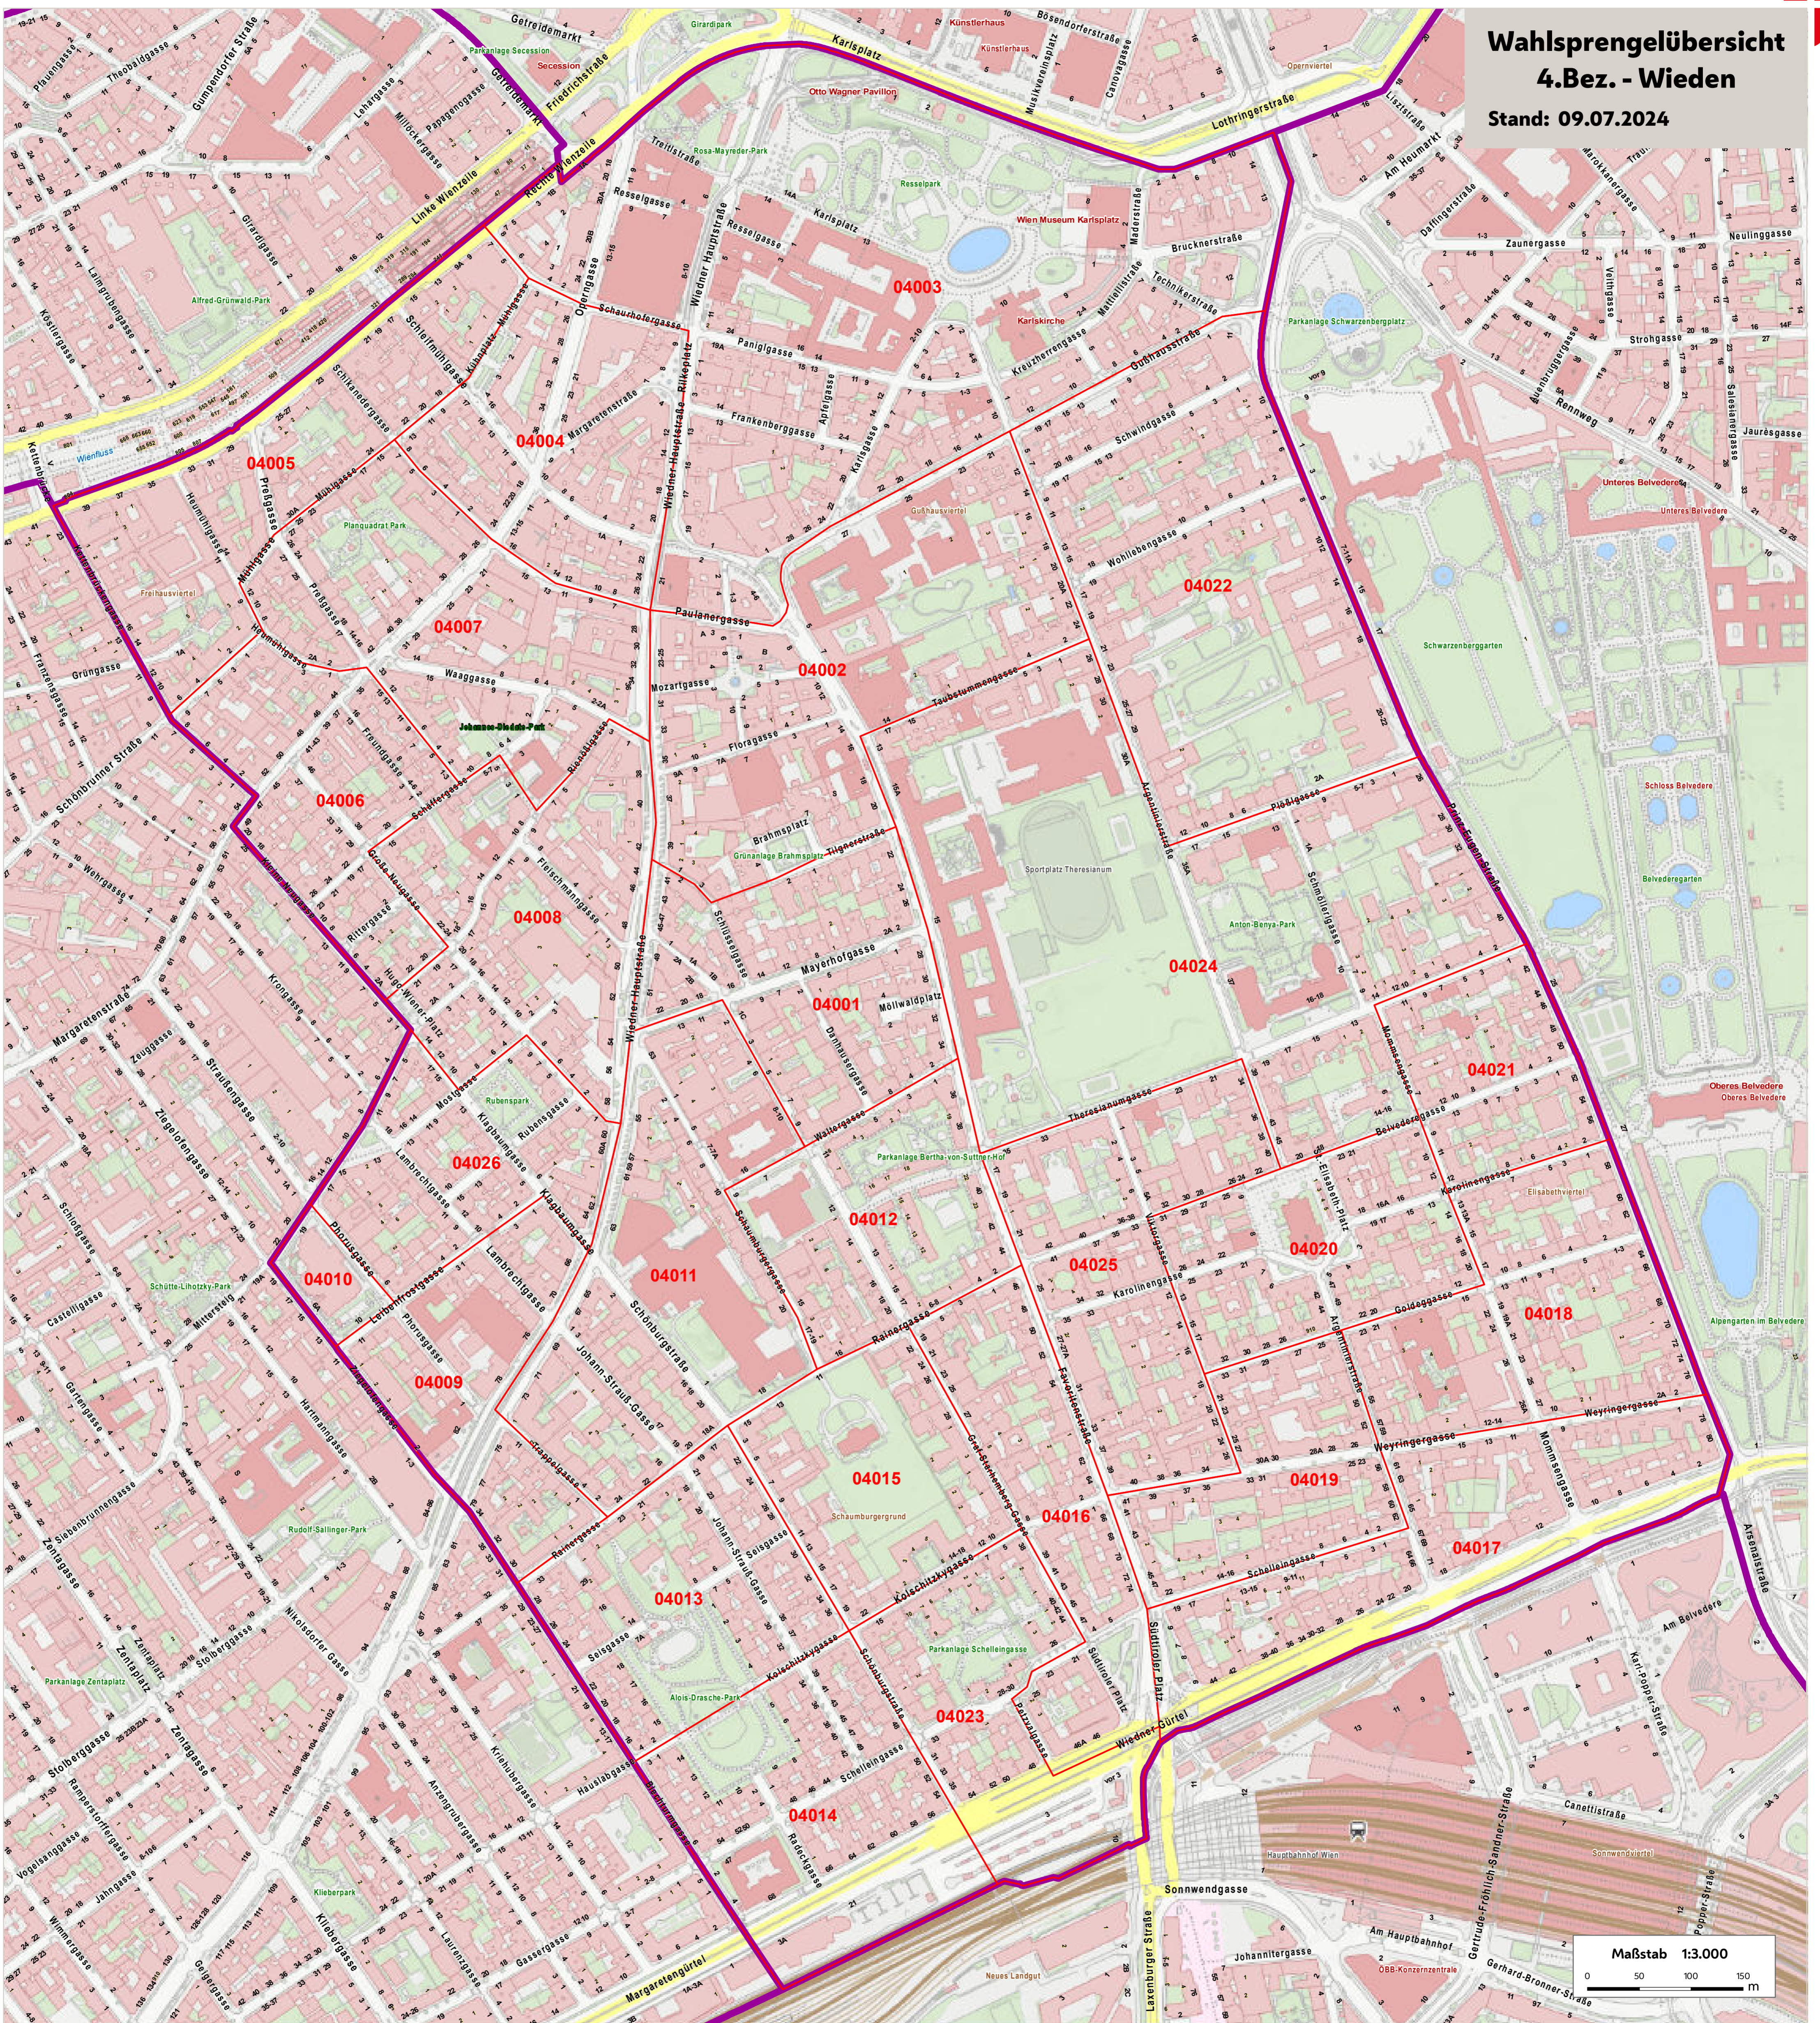

Wahlsprengeleübersicht

4.Bez. - Wieden

Stand: 09.07.2024

Maßstab 1:3.000
0 50 100 150 m